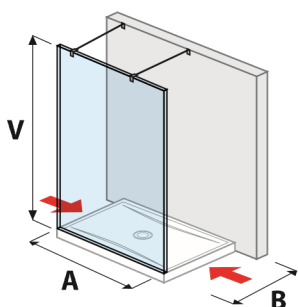

SPRCHOVÉ STENY, KÚTY, DVERE A VANIČKY /

SKLENENÁ STENA PURE PEVNÁ 120, 130, 140 CM S

Číslo výrobku	Popis výrobku	Cena
H2674200026681	sklenená stena pevná 1 200 mm pre sprchovú vaničku 1 200×800 mm a 1 200×900 mm, s úpravou JIKA Perla GLASS, vrátane dvoch vzpier	596,98 €
H2674210026681	sklenená stena pevná 1 300 mm pre sprchovú vaničku 1 300×800 mm a 1 300×900 mm, s úpravou JIKA Perla GLASS, vrátane dvoch vzpier	636,20 €
H2674220026681	sklenená stena pevná 1 400 mm pre sprchovú vaničku 1 400×800 mm a 1 400×900 mm, s úpravou JIKA Perla GLASS, vrátane dvoch vzpier	734,13 €

Číslo výrobku	Rozmery skiel (mm)		Rozmery vaničky (mm)	
	X	V	A	B
H267420	1 180	2 000	1 200	800/900
H267421	1 280	2 000	1 300	800/900
H267422	1 380	2 000	1 400	800/900

SKLENENÁ STENA PURE BOČNÁ 70, 80 CM S