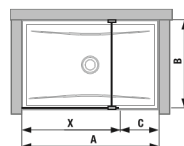

Číslo výrobku	Rozmery skiel (mm)	Rozmery vaničky (mm)		Rozmer vstupu (mm)	
		A	B		
H267429	684	2 000	1 200/1300	800/900	516/616
H268420	784	2 000	1 400	800/900	616