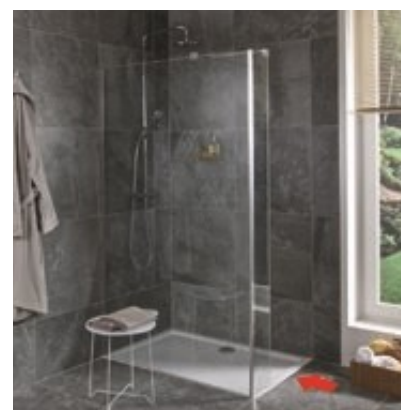

SPRCHOVÉ STENY, KÚTY, DVERE A VANIČKY /

Sprchové steny PURE bezrámové

JIKA • perla
GLASS

SPRCHOVÉ STENY, KÚTY, DVERE A VANIČKY /

SKLENENÁ STENA PURE PEVNÁ 120, 130, 140 CM S

Číslo výrobku	Popis výrobku	Cena
H2674200026681	sklenená stena pevná 1 200 mm pre sprchovú vaničku 1 200×800 mm a 1 200×900 mm, s úpravou JIKA Perla GLASS, vrátane dvoch vzpier	596,98 €
H2674210026681	sklenená stena pevná 1 300 mm pre sprchovú vaničku 1 300×800 mm a 1 300×900 mm, s úpravou JIKA Perla GLASS, vrátane dvoch vzpier	636,20 €
H2674220026681	sklenená stena pevná 1 400 mm pre sprchovú vaničku 1 400×800 mm a 1 400×900 mm, s úpravou JIKA Perla GLASS, vrátane dvoch vzpier	734,13 €

Číslo výrobku	Rozmery skiel (mm)		Rozmery vaničky (mm)	
	X	V	A	B
H267420	1 180	2 000	1 200	800/900
H267421	1 280	2 000	1 300	800/900
H267422	1 380	2 000	1 400	800/900

SKLENENÁ STENA PURE BOČNÁ 70, 80 CM S

Číslo výrobku	Popis výrobku	Cena
H2674290026681	sklenená stena bočná 700 mm pre sprchovú vaničku 1200×800 mm, 1200×900 mm, 1300×800 mm a 1300×900 mm s úpravou JIKA perla GLASS, vrátane bočného profilu a vzpery	450,07 €
H2684200026681	sklenená stena bočná 800 mm pre sprchovú vaničku 1 400×800 mm a 1 400×900 mm s úpravou JIKA perla GLASS, vrátane bočného profilu a vzpery	474,53 €

Číslo výrobku	Rozmery skiel (mm)	Rozmery vaničky (mm)		Rozmer vstupu (mm)	
		A	B		
H267429	684	2 000	1 200/1300	800/900	516/616
H268420	784	2 000	1 400	800/900	616

SKLENENÁ STENA PURE BOČNÁ 90, 100, 120, 130, 140 CM S

Číslo výrobku	Popis výrobku	Cena
H2694270026681	sklenená stena bočná 900 mm pre sprchovú vaničku 900×900 mm, s úpravou JIKA perla GLASS, vrátane bočného profilu a vzpery	507,91 €
H2694280026681	sklenená stena bočná 1 000 mm pre sprchovú vaničku 1 000×800 mm, s úpravou JIKA perla GLASS, vrátane bočného profilu a vzpery	507,91 €
H2674230026681	sklenená stena bočná 1 200 mm pre sprchovú vaničku 1 200×800 mm a 1 200×900 mm, s úpravou JIKA perla GLASS, vrátane bočného profilu a vzpery	596,98 €
H2674240026681	sklenená stena bočná 1 300 mm pre sprchovú vaničku 1 300×800 mm a 1 300×900 mm, s úpravou JIKA perla GLASS, vrátane bočného profilu a vzpery	636,17 €
H2674250026681	sklenená stena bočná 1 400 mm pre sprchovú vaničku 1 400×800 mm a 1 400×900 mm, s úpravou JIKA perla GLASS, vrátane bočného profilu a vzpery	685,14 €

Číslo výrobku	Rozmery skiel (mm)		Rozmery vaničky (mm)	
	X	V	A	B
H267423	1 184	2 000	1 200	800/900
H267424	1 284	2 000	1 300	800/900
H267425	1 384	2 000	1 400	800/900
H269427	884	2 000	900	900
H269428	984	2 000	1 000	800

SKLENENÁ STENA PURE „L“ 120, 130, 140 × 80 CM | 120, 130, 140 × 90 CM S

Číslo výrobku	Popis výrobku	Cena
H2694210026681	„L“ sklenená stena 1 200×800 mm, pre sprchovú vaničku 1 200×800 mm, vrátane bočného profilu, profilu pre spojenie dvoch skiel a vzpery, s úpravou JIKA Perla GLASS	979,00 €
H2694220026681	„L“ sklenená stena 1 200×900 mm pre sprchovú vaničku 1 200×900 mm, vrátane bočného profilu, profilu pre spojenie dvoch skiel a vzpery, s úpravou JIKA Perla GLASS	1 047,59 €
H2694230026681	„L“ sklenená stena 1 300×800 mm pre sprchovú vaničku 1 300×800 mm, vrátane bočného profilu, profilu pre spojenie dvoch skiel a vzpery, s úpravou JIKA Perla GLASS	1 110,75 €
H2694240026681	„L“ sklenená stena 1 300×900 mm pre sprchovú vaničku 1 300×900 mm, vrátane bočného profilu, profilu pre spojenie dvoch skiel a vzpery, s úpravou JIKA Perla GLASS	1 125,44 €
H2694250026681	„L“ sklenená stena 1 400×800 mm pre sprchovú vaničku 1 400×800 mm, vrátane bočného profilu, profilu pre spojenie dvoch skiel a vzpery, s úpravou JIKA Perla GLASS	1 110,75 €
H2694260026681	„L“ sklenená stena 1 400×900 mm pre sprchovú vaničku 1 400×900 mm, vrátane bočného profilu, profilu pre spojenie dvoch skiel a vzpery, s úpravou JIKA Perla GLASS	1 223,37 €