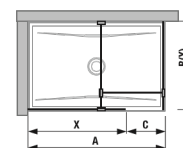

Číslo výrobku	Rozmery skiel (mm)			Rozmery vaničky (mm)		Rozmer vstupu (mm)
	X	Y	V	A	B	C
H268423	684	784	2 000	1 200/1300	800	516/616
H268424	684	884	2 000	1 200/1300	900	516/616
H268425	784	784	2 000	1 400	800	516
H268426	784	884	2 000	1 400	900	516