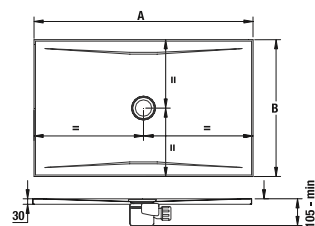

Číslo výrobku	Popis výrobku	Cena 000 biela	Cena 600 biela Antislip	Cena 016 čierna	Cena 616 čierna Antislip
H216420xxx0001	sprchová vanička 1200 × 800 mm, oceľ, s protihlukovými podložkami	408,00 €	421,89 €	408,00 €	421,89 €
H216422xxx0001	sprchová vanička 1300 × 800 mm, oceľ, s protihlukovými podložkami*	423,16 €	437,05 €	423,16 €	437,05 €
H216424xxx0001	sprchová vanička 1400 × 800 mm, oceľ, s protihlukovými podložkami*	438,39 €	452,28 €	438,39 €	452,28 €
H216421xxx0001	sprchová vanička 1200 × 900 mm, oceľ, s protihlukovými podložkami*	415,61 €	429,50 €	415,61 €	429,50 €
H216423xxx0001	sprchová vanička 1300 × 900 mm, oceľ, s protihlukovými podložkami*	430,77 €	444,66 €	430,77 €	444,66 €
H216425xxx0001	sprchová vanička 1400 × 900 mm, oceľ, s protihlukovými podložkami*	445,95 €	459,84 €	445,95 €	459,84 €