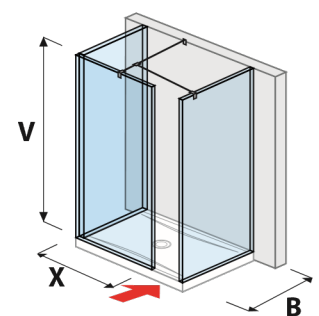

SKLENENÉ STENY/WALK IN PURE DO PRIESTORU S

Číslo výrobku	Popis výrobku	Cena
H2684270026681	walk in 680×800 mm pre sprchovú vaničku 1 200×800 mm, 1 300×800 mm, vrátane dvoch bočných profilov, profilu pre spojenie dvoch skiel a vzpery, s úpravou JIKA Perla GLASS	1 193,99 €
H2684280026681	walk in 680×900 mm pre sprchovú vaničku 1 200×900 mm, 1 300×900 mm, vrátane dvoch bočných profilov, profilu pre spojenie dvoch skiel a vzpery, s úpravou JIKA Perla GLASS	1 233,19 €
H2684290026681	walk in 780×800 mm pre sprchovú vaničku 1 400×800 mm, vrátane dvoch bočných profilov, profilu pre spojenie dvoch skiel a vzpery, s úpravou JIKA Perla GLASS	1 336,04 €
H2694200026681	walk in 780×900 mm pre sprchovú vaničku 1 400×900 mm, vrátane dvoch bočných profilov, profilu pre spojenie dvoch skiel a vzpery, s úpravou JIKA Perla GLASS	1 336,04 €

Číslo výrobku	Rozmery skiel (mm)			Rozmery vaničky (mm)		Rozmer vstupu (mm)
	X	Y	V	A	B	C
H268427	694	784	2 000	1 200/1300	800	506/606
H268428	694	884	2 000	1 200/1300	900	506/606
H268429	794	784	2 000	1 400	800	606
H269420	794	884	2 000	1 400	900	606