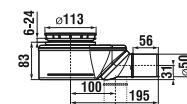

Číslo výrobku	Popis výrobku	Cena
H2119330000001	sprchová štvrtkruhová vanička, 900 × 900 mm, rádius 550 mm, liaty mramor	176,29 €

Vaničky Padana sú vhodné na zabudovanie do podlahy.

Vaničky Padana sú plytké, preto odporúčame sifón H294230, ktorý má vysoký prietok 54 l/min.

Objednať zvlášť:	Cena
H2942300000001 sifón HL pre sprchové vaničky Ø 90 mm, s nerezovým krytom Ø 113 mm, prietok 54 l/min, vrátane montážneho príslušenstva	36,64 €
H8991030000001 dilatačná páska medzi vaničkou a stenou, 290 × 50 mm	7,21 €