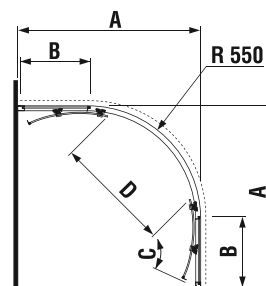

SPRCHOVÉ STENY, KÚTY, DVERE A VANIČKY /

SPRCHOVÝ KÚT ŠTVRŤKRUHOVÝ CUBITO PURE 4 DIELNY S

JIKA • perla
GLASS

Sprchový kút 800, 900 mm štvrtkruh LAVÝ/PRAVÝ, rádus 550 mm, strieborný lesklý profil, 6 mm transparentné sklo alebo s dekorom arctic a úpravou JIKA perla GLASS, drždľá chróm.

Číslo výrobku	Rozmer (mm)	Výška (mm)	Hrúbka (mm)	Variet vyhotovenia skla	Cena
H2532410026681	800	1950	6	transparentné	422,46 €
H2532420026681	900	1950	6	transparentné	448,47 €
H2532410026661	800	1950	6	arctic	443,73 €
H2532420026661	900	1950	6	arctic	470,58 €

šarža 668 – transparentné sklo
šarža 666 – arctic decor

Číslo výrobku	Rozmerové možnosti (mm)		Rozmer (mm) B	Rozmer (mm) C	Šírka vstupu (mm) D
	A min	A max			
H2532410026681	780	795	225	389	410
H2532420026681	880	898	325	389	540
H2532410026661	780	795	225	389	410
H2532420026661	880	898	325	389	540

Sprchové kúty Cubito Pure sú kompatibilné s vaničkami Jika.

SPRCHOVÝ KÚT ŠTVORCOVÝ CUBITO PURE 4 DIELNY S

JIKA • perla
GLASS

Sprchový kút 800, 900 mm štvorec, strieborný lesklý profil, 6 mm transparentné sklo alebo s dekorom arctic a úpravou JIKA perla GLASS, drždľá chróm.

Číslo výrobku	Rozmer (mm)	Výška (mm)	Hrúbka (mm)	Variet vyhotovenia skla	Cena
H2512410026681	800	1950	6	transparentné	417,61 €
H2512420026681	900	1950	6	transparentné	443,04 €
H2512410026661	800	1950	6	arctic	476,12 €
H2512420026661	900	1950	6	arctic	519,53 €

šarža 668 – transparentné sklo
šarža 666 – arctic decor

Číslo výrobku	Rozmerové možnosti (mm)		Rozmer (mm) B	Rozmer (mm) C	Šírka vstupu (mm) D
	A min	A max			
H2512410026681	780	795	319	400,5	434,8
H2512420026681	880	898	369	450,5	505,5
H2512410026661	780	795	319	400,5	434,8
H2512420026661	880	898	369	450,5	505,5

Všetky sprchové kúty ponúkame výhradne s úpravou JIKA perla GLASS na vnútornej strane skla sprchovej zásteny.