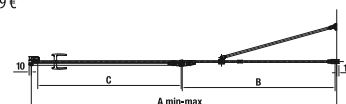

Číslo výrobku	Rozmerové možnosti (mm)		Rozmer (mm) B	Šírka vstupu (mm) C
	A min	A max		
H2544200026681	785	805	193	550
H2544210026681	785	805	193	550
H2544220026681	885	905	243	600
H2544230026681	885	905	243	600
H2544240026681	985	1005	293	650
H2544250026681	985	1005	293	650
H2544260026681	1185	1205	493	650
H2544270026681	1185	1205	493	650