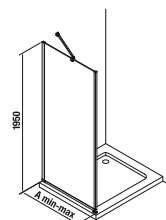

Pevná sprchová stena, strieborný lesklý profil, 8 mm transparentné sklo s úpravou Jika perla Glass.

Číslo výrobku	Variant	Rozmer (mm)	Výška (mm)	Hrúbka (mm)	Variant vyhotovenia skla	Cena
H2974210026681	ľavá/pravá	800×1950	1950	8	transparentné	254,88 €
H2974220026681	ľavá/pravá	900×1950	1950	8	transparentné	280,80 €
H2974230026681	ľavá/pravá	1000×1950	1950	8	transparentné	298,08 €

Číslo výrobku	Rozmerové možnosti (mm)	
	A min	A max
H2974210026681	785	795
H2974220026681	885	895
H2974230026681	985	995