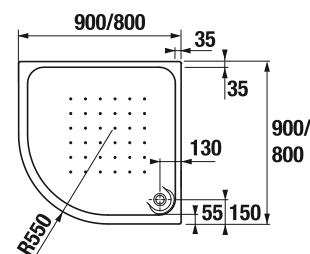

Číslo výrobku	Popis výrobku	Cena
H2138210000001	sprchová vanička štvrtkruhová, samonosný rám, 800 × 800 mm, rádius 550 mm, biela	129,54 €
H2138220000001	sprchová vanička štvrtkruhová, samonosný rám, 900 × 900 mm, rádius 550 mm, biela	147,03 €

Objednať zvlášť:	Cena	
H2948240000001	sifón pre sprchové vaničky 50/40 mm, nerezová krytka s logom JIKA, prietok 39 l/min	9,04 €
H2955560000001	Laufen nohy k akrylátovým vstavaným sprchovým vaničkám	35,55 €