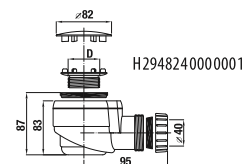

SPRCHOVÉ STENY, KÚTY, DVERE A VANIČKY /

Výhody akrylátových vaničiek Deep by Jika

- predĺžená záruka 5 rokov
- akrylátové vaničky sú vyrobené zo 100% akrylátu
- variant zápusťný a samonosný
- protišmyková úprava ANTISLIP
- dobré izolačné vlastnosti
- teplý povrch
- stálofarebnosť
- ľahká údržba

Odporúčame kombinovať so sprchovými kútni a dverami Jika (Cubito Pure, Lyra plus).

SPRCHOVÁ AKRYLÁTOVÁ VANIČKA DEEP BY JIKA ŠTVORCOVÁ S

Číslo výrobku	Popis výrobku	Cena
H2118210000001	sprchová vanička štvorcová, samonosný rám, 800 × 800 mm, biela	138,66 €
H2118220000001	sprchová vanička štvorcová, samonosný rám, 900 × 900 mm, biela	156,81 €
H2118310000001	sprchová vanička štvorcová, vstavaná, 800 × 800 mm, biela	138,66 €
H2118320000001	sprchová vanička štvorcová, vstavaná, 900 × 900 mm, biela	156,81 €

Objednať zvlášť:	Cena	
H2948240000001	sifón pre sprchové vaničky 50/40 mm, nerezová krytka s logom JIKA, prietok 39 l/min	9,04 €
H2955560000001	Laufen nohy k akrylátovým vstavaným sprchovým vaničkám	35,55 €

SPRCHOVÁ AKRYLÁTOVÁ VANIČKA DEEP BY JIKA ŠTVRŤKRUHOVÁ S

Číslo výrobku	Popis výrobku	Cena
H2138210000001	sprchová vanička štvrtkruhová, samonosný rám, 800 × 800 mm, rádius 550 mm, biela	129,54 €
H2138220000001	sprchová vanička štvrtkruhová, samonosný rám, 900 × 900 mm, rádius 550 mm, biela	147,03 €

Objednať zvlášť:	Cena	
H2948240000001	sifón pre sprchové vaničky 50/40 mm, nerezová krytka s logom JIKA, prietok 39 l/min	9,04 €
H2955560000001	Laufen nohy k akrylátovým vstavaným sprchovým vaničkám	35,55 €

Antislip
Špeciálna povrchová úprava antislip zabraňuje pokĺznutiu vo vaničke.