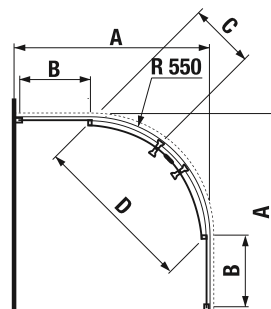

Sprchový kút 800, 900 mm štvrt'kruh, rádius 550 mm, biely lesklý profil, 4 mm transparentné sklo alebo sklo stripy s úpravou JIKA perla GLASS, držadlá biele.

Číslo výrobku	Rozmer (mm)	Výška (mm)	Hrúbka (mm)	Variants vyhotovenia skla	Cena
H2533810006681	800	1900	4	transparentné	258,54 €
H2533820006681	900	1900	4	transparentné	273,79 €
H2533810006651	800	1900	4	sklo stripy	274,54 €
H2533820006651	900	1900	4	sklo stripy	290,43 €

Číslo výrobku	Rozmerové možnosti (mm) do niky		Rozmer (mm) B	Rozmer (mm) C	Šírka vstupu (mm) D
	A min	A max			
H253381	780	800	218	389	429
H253382	880	900	318	389	540

šarža 668 – transparentné sklo
šarža 665 – sklo stripy

Sprchové kúty Lyra plus sú kompatibilné s vaničkami Jika Italia, Deep by Jika, Sofia, Padana.