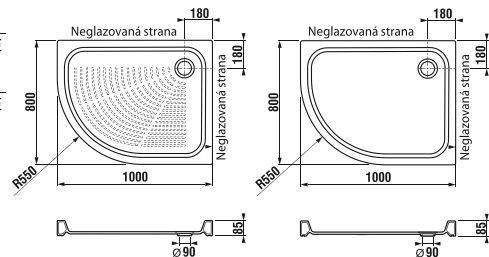

Asymetrická sprchová vanička Tigo rozmeru 100 × 80 cm môže byť vo variante Antislip.

SPRCHOVÁ KERAMICKÁ VANIČKA TIGO ASYMETRICKÁ S

ľavý variant

Číslo výrobku	Popis výrobku	Cena
H8522110000001	keramická sprchová vanička, asymetrická, 1 000 × 800 mm, pravá	186,63 €
H8522116000001	keramická sprchová vanička, asymetrická, 1 000 × 800 mm, pravá, antislip	200,25 €
H8522100000001	keramická sprchová vanička, asymetrická, 1 000 × 800 mm, ľavá	186,63 €
H8522106000001	keramická sprchová vanička, asymetrická, 1 000 × 800 mm, ľavá, antislip	200,25 €

šarža 000 - biela
šarža 600 - Antislip

ľavý variant H852210

ľavý variant H852211

pravý variant

Objednať zvlášť:	Cena
H2942300000001 sífón HL pre sprchové vaničky Ø 90 mm, s nerezovým krytom Ø 113 mm, prietok 54 l/min, vrátane montážneho príslušenstva	36,64 €
H8991030000001 dilatčná páska medzi vaničkou a stenou, 290 × 50 mm	7,21 €