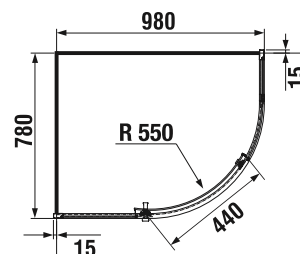

JIKA•perla
GLASS

ľavopravý variant