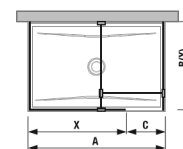

Číslo výrobku	Rozmery skiel (mm)			Rozmery vaničky (mm)		Rozmer vstupu (mm)
	X	Y	V	A	B	C
H268427	694	784	2 000	1 200/1300	800	506/606
H268428	694	884	2 000	1 200/1300	900	506/606
H268429	794	784	2 000	1 400	800	606
H269420	794	884	2 000	1 400	900	606