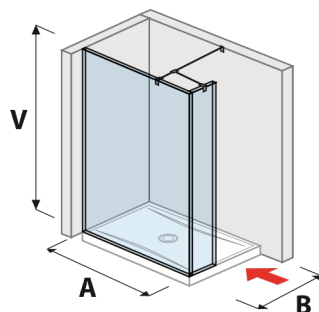

SPRCHOVÉ STENY, KÚTY, DVERE A VANIČKY /

SKLENENÁ STENA PURE VRÁTANE KRÁTKEHO SKLA 70, 80 CM S

Číslo výrobku	Popis výrobku	Cena
H2684210026681	sklenená stena bočná 700 mm pre sprchovú vaničku 1 200×800 mm, 1 200×900 mm, 1 300×800 mm a 1 300×900 mm s úpravou JIKA Perla GLASS, vrátane krátkeho skla, profilu pre spojenie dvoch skiel, bočného profilu a vzpery	596,98 €
H2684220026681	sklenená stena bočná 800 mm pre sprchovú vaničku 1 400×800 mm a 1 400×900 mm s úpravou JIKA Perla GLASS, vrátane krátkeho skla, profilu pre spojenie dvoch skiel, bočného profilu a vzpery	621,47 €

Číslo výrobku	Rozmery skiel (mm)			Rozmery vaničky (mm)		Rozmer vstupu (mm)
	X	Y	V	A	B	C
H268421	697	200	2 000	1 200/1300	800/900	503/603
H268422	797	200	2 000	1 400	800/900	603

SKLENENÁ STENA PURE VRÁTANE KRÁTKEHO SKLA 120, 130, 140 CM S