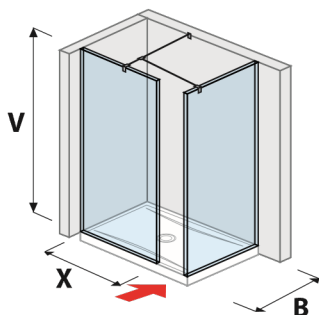

SKLENENÉ STENY/ WALK IN PURE DO ROHU S

Číslo výrobku	Popis výrobku	Cena
H2684230026681	walk in do rohu 700×800 mm pre sprchovú vaničku 1 200×800 mm, 1 300×800 mm, vrátane dvoch bočných profilov a vzpery, s úpravou JIKA Perla GLASS	743,92 €
H2684240026681	walk in do rohu 700×900 mm pre sprchovú vaničku 1 200×900 mm, 1 300×900 mm, vrátane dvoch bočných profilov a vzpery, s úpravou JIKA Perla GLASS	783,13 €
H2684250026681	walk in do rohu 800×800 mm pre sprchovú vaničku 1 400×800 mm, vrátane dvoch bočných profilov a vzpery, s úpravou JIKA Perla GLASS	861,46 €
H2684260026681	walk in do rohu 800×900 mm pre sprchovú vaničku 1 400×900 mm, vrátane dvoch bočných profilov a vzpery, s úpravou JIKA Perla GLASS	861,46 €

Číslo výrobku	Rozmery skiel (mm)			Rozmery vaničky (mm)		Rozmer vstupu (mm)
	X	Y	V	A	B	C
H268423	684	784	2 000	1 200/1300	800	516/616
H268424	684	884	2 000	1 200/1300	900	516/616
H268425	784	784	2 000	1 400	800	516
H268426	784	884	2 000	1 400	900	516