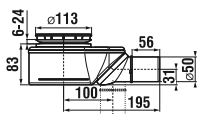

Objednať zvlášť:	Cena
H2942300000001 sífón HL pre sprchové vaničky Ø 90 mm, s nerezovým krytom Ø 113 mm, prietok 54 l/min, vrátane montážneho príslušenstva	36,64 €
H8991030000001 dilatčná páska medzi vaničkou a stenou, 290 × 50 mm	7,21 €

pravý variant H852211

pravý variant H852211