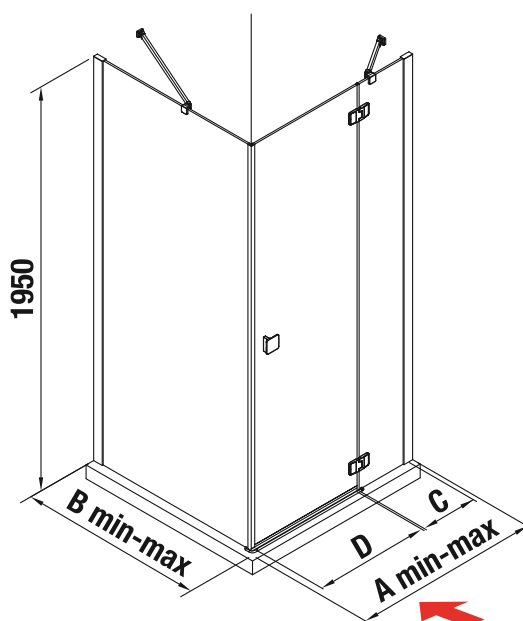

Sprchové dvere pravé