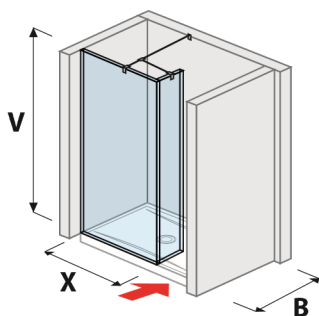

SPRCHOVÉ STENY, KÚTY, DVERE A VANIČKY /

SKLENENÁ STENA PURE VRÁTANE KRÁTKEHO SKLA 70, 80 CM S

Číslo výrobku	Popis výrobku	Cena
H2684210026681	sklenená stena bočná 700 mm pre sprchovú vaničku 1 200×800 mm, 1 200×900 mm, 1 300×800 mm a 1 300×900 mm s úpravou JIKA Perla GLASS, vrátane krátkeho skla, profilu pre spojenie dvoch skiel, bočného profilu a vzpery	596,98 €
H2684220026681	sklenená stena bočná 800 mm pre sprchovú vaničku 1 400×800 mm a 1 400×900 mm s úpravou JIKA Perla GLASS, vrátane krátkeho skla, profilu pre spojenie dvoch skiel, bočného profilu a vzpery	621,47 €

Číslo výrobku	Rozmery skiel (mm)			Rozmery vaničky (mm)		Rozmer vstupu (mm)
	X	Y	V	A	B	C
H268421	697	200	2 000	1 200/1300	800/900	503/603
H268422	797	200	2 000	1 400	800/900	603

SKLENENÁ STENA PURE VRÁTANE KRÁTKEHO SKLA 120, 130, 140 CM S