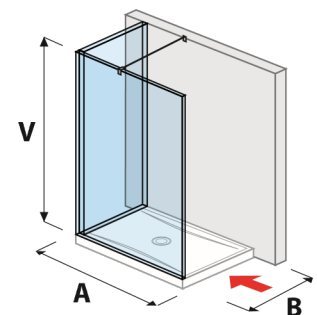

Číslo výrobku	Popis výrobku	Cena
H2694210026681	„L“ sklenená stena 1 200×800 mm, pre sprchovú vaničku 1 200×800 mm, vrátane bočného profilu, profilu pre spojenie dvoch skiel a vzpery, s úpravou JIKA Perla GLASS	979,00 €
H2694220026681	„L“ sklenená stena 1 200×900 mm pre sprchovú vaničku 1 200×900 mm, vrátane bočného profilu, profilu pre spojenie dvoch skiel a vzpery, s úpravou JIKA Perla GLASS	1 047,59 €
H2694230026681	„L“ sklenená stena 1 300×800 mm pre sprchovú vaničku 1 300×800 mm, vrátane bočného profilu, profilu pre spojenie dvoch skiel a vzpery, s úpravou JIKA Perla GLASS	1 110,75 €
H2694240026681	„L“ sklenená stena 1 300×900 mm pre sprchovú vaničku 1 300×900 mm, vrátane bočného profilu, profilu pre spojenie dvoch skiel a vzpery, s úpravou JIKA Perla GLASS	1 125,44 €
H2694250026681	„L“ sklenená stena 1 400×800 mm pre sprchovú vaničku 1 400×800 mm, vrátane bočného profilu, profilu pre spojenie dvoch skiel a vzpery, s úpravou JIKA Perla GLASS	1 110,75 €
H2694260026681	„L“ sklenená stena 1 400×900 mm pre sprchovú vaničku 1 400×900 mm, vrátane bočného profilu, profilu pre spojenie dvoch skiel a vzpery, s úpravou JIKA Perla GLASS	1 223,37 €

Číslo výrobku	Rozmery skiel (mm)			Rozmery vaničky (mm)	
	X	Y	V	A	B
H269421	1 194	784	2 000	1 200	800
H269422	1 194	884	2 000	1 200	900
H269423	1 294	784	2 000	1 300	800
H269424	1 294	884	2 000	1 300	900
H269425	1 394	784	2 000	1 400	800
H269426	1 394	884	2 000	1 400	900