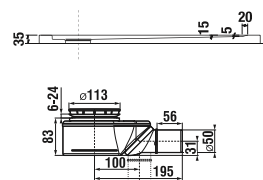

SPRCHOVÉ STENY, KÚTY, DVERE A VANIČKY /

SPRCHOVÁ VANIČKA Z LIATEHO MRAMORU PADANA OBDĹŽNIKOVÁ S

Číslo výrobku	Popis výrobku	Cena
H2119340000001	sprchová vanička obdĺžniková, 1000 × 800 mm, liaty mramor	193,43 €
H2119380000001	sprchová vanička obdĺžniková, 1000 × 900 mm, liaty mramor	208,34 €
H2119350000001	sprchová vanička obdĺžniková, 1000 × 800 mm, liaty mramor	246,74 €
H2119390000001	sprchová vanička obdĺžniková, 1000 × 900 mm, liaty mramor	259,77 €

Vaničky Padana sú vhodné na zabudovanie do podlahy.

Vaničky Padana sú plytké, preto odporúčame sifón H294230, ktorý má vysoký prietok 54 l/min.

Objednať zvlášť:	Cena
H2942300000001 sifón HL pre sprchové vaničky Ø 90 mm, s nerezovým krytom Ø 113 mm, prietok 54 l/min, vrátane montážneho príslušenstva	36,64 €
H8991030000001 dilatačná páska medzi vaničkou a stenou, 290 × 50 mm	7,21 €

SPRCHOVÁ VANIČKA Z LIATEHO MRAMORU PADANA ŠTVORCOVÁ S

Číslo výrobku	Popis výrobku	Cena
H2119310000001	sprchová štvorcová vanička, 800 × 800 mm, liaty mramor	152,07 €
H2119320000001	sprchová štvorcová vanička, 900 × 900 mm, liaty mramor	181,51 €

Vaničky Padana sú vhodné na zabudovanie do podlahy.

Vaničky Padana sú plytké, preto odporúčame sifón H294230, ktorý má vysoký prietok 54 l/min.

Objednať zvlášť:	Cena
H2942300000001 sifón HL pre sprchové vaničky Ø 90 mm, s nerezovým krytom Ø 113 mm, prietok 54 l/min, vrátane montážneho príslušenstva	36,64 €
H8991030000001 dilatačná páska medzi vaničkou a stenou, 290 × 50 mm	7,21 €

SPRCHOVÁ VANIČKA Z LIATEHO MRAMORU PADANA ŠTVRŤKRUHOVÁ S

Číslo výrobku	Popis výrobku	Cena
H2119330000001	sprchová štvrtkruhová vanička, 900 × 900 mm, rádius 550 mm, liaty mramor	176,29 €

Vaničky Padana sú vhodné na zabudovanie do podlahy.