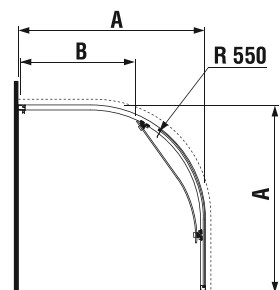

Sprchové kúty Cubito Pure sú kompatibilné s vaničkami Jika.

JIKA • perla
GLASS

ľavoprávny variant