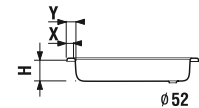

SPRCHOVÉ STENY, KÚTY, DVERE A VANIČKY /

SPRCHOVÁ OCEĽOVÁ VANIČKA SOFIA

Antislip
Špeciálna povrchová úprava antislip zabraňuje pokĺznutiu vo vaničke.

Číslo výrobku	Popis výrobku	Antislip reliéf yyy: 011	Cena 000	Cena Antislip
H2140700000001 SPECIAL line	štvorcová sprchová vanička 700 × 700 mm		39,67 €	
H214080000yyy1 SPECIAL line	štvorcová sprchová vanička 800 × 800 mm	x	39,67 €	39,67 €
H214090000yyy1 SPECIAL line	štvorcová sprchová vanička 900 × 900 mm	x	64,44 €	64,44 €

šarža 000 - biela
šarža 011 - Antislip

	L	B	H	X	Y
H214070	700	700	135	42	52
H214080	800	800	145	42	52
H214090	900	900	145	52	62

Objednať zvlášť:	Cena	
H2948240000001 SPECIAL line	sifón HL pre sprchové vaničky, nerezová krytka s logom JIKA, prietok 39 l/min	9,04 €
H2955560000001	Laufen nohy k akrylátovým vstavaným sprchovým vaničkám	35,55 €

Štvorcové vaničky Sofia odporúčame kombinovať so sprchovými kútmí a dvermi Cubito Pure, so sprchovými kútmí Lyra plus.

Výhody sprchových vaničiek z liateho mramoru

- hladký povrch vaničiek zaručuje vysoko hygienické prostredie
- liaty mramor sa dobre čistí a ľahko udržuje
- vaničky sú vysoko odolné, budú tak v kúpeľni slúžiť dlhodobo
- vďaka odolnosti proti UV žiareniu si vaničky Padana zachovávajú trvale svoju belosť
- výška vaničiek je iba 3,5 cm, preto v priestore budí subtilný a ladný dojem

Sprchové vaničky Padana sú vyrobené z inovatívneho liateho mramoru. Hlavnou zložkou výroby je vápenec, ktorý v spojení s živickou dáva vzniknúť jedinečnému materiálu. Spolu s minimalistickým designom sú vaničky Padana okrasou každej kúpeľne.