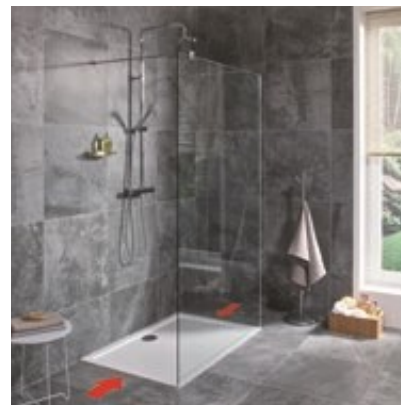

SPRCHOVÉ STENY, KÚTY, DVERE A VANIČKY /

Sprchové steny PURE bezrámové

JIKA • perla
GLASS

SPRCHOVÉ STENY, KÚTY, DVERE A VANIČKY /

SKLENENÁ STENA PURE PEVNÁ 120, 130, 140 CM S

Číslo výrobku	Popis výrobku	Cena
H2674200026681	sklenená stena pevná 1 200 mm pre sprchovú vaničku 1 200×800 mm a 1 200×900 mm, s úpravou JIKA Perla GLASS, vrátane dvoch vzpier	596,98 €
H2674210026681	sklenená stena pevná 1 300 mm pre sprchovú vaničku 1 300×800 mm a 1 300×900 mm, s úpravou JIKA Perla GLASS, vrátane dvoch vzpier	636,20 €
H2674220026681	sklenená stena pevná 1 400 mm pre sprchovú vaničku 1 400×800 mm a 1 400×900 mm, s úpravou JIKA Perla GLASS, vrátane dvoch vzpier	734,13 €

Číslo výrobku	Rozmery skiel (mm)		Rozmery vaničky (mm)	
	X	V	A	B
H267420	1 180	2 000	1 200	800/900
H267421	1 280	2 000	1 300	800/900
H267422	1 380	2 000	1 400	800/900

SKLENENÁ STENA PURE BOČNÁ 70, 80 CM S

Číslo výrobku	Popis výrobku	Cena
H2674290026681	sklenená stena bočná 700 mm pre sprchovú vaničku 1200×800 mm, 1200×900 mm, 1300×800 mm a 1300×900 mm s úpravou JIKA perla GLASS, vrátane bočného profilu a vzpery	450,07 €
H2684200026681	sklenená stena bočná 800 mm pre sprchovú vaničku 1 400×800 mm a 1 400×900 mm s úpravou JIKA perla GLASS, vrátane bočného profilu a vzpery	474,53 €

Číslo výrobku	Rozmery skiel (mm)	Rozmery vaničky (mm)		Rozmer vstupu (mm)	
		A	B		
H267429	684	2 000	1 200/1300	800/900	516/616
H268420	784	2 000	1 400	800/900	616

SKLENENÁ STENA PURE BOČNÁ 90, 100, 120, 130, 140 CM S

Číslo výrobku	Popis výrobku	Cena
H2694270026681	sklenená stena bočná 900 mm pre sprchovú vaničku 900×900 mm, s úpravou JIKA perla GLASS, vrátane bočného profilu a vzpery	507,91 €
H2694280026681	sklenená stena bočná 1 000 mm pre sprchovú vaničku 1 000×800 mm, s úpravou JIKA perla GLASS, vrátane bočného profilu a vzpery	507,91 €
H2674230026681	sklenená stena bočná 1 200 mm pre sprchovú vaničku 1 200×800 mm a 1 200×900 mm, s úpravou JIKA perla GLASS, vrátane bočného profilu a vzpery	596,98 €
H2674240026681	sklenená stena bočná 1 300 mm pre sprchovú vaničku 1 300×800 mm a 1 300×900 mm, s úpravou JIKA perla GLASS, vrátane bočného profilu a vzpery	636,17 €
H2674250026681	sklenená stena bočná 1 400 mm pre sprchovú vaničku 1 400×800 mm a 1 400×900 mm, s úpravou JIKA perla GLASS, vrátane bočného profilu a vzpery	685,14 €

Číslo výrobku	Rozmery skiel (mm)		Rozmery vaničky (mm)	
	X	V	A	B
H267423	1 184	2 000	1 200	800/900
H267424	1 284	2 000	1 300	800/900
H267425	1 384	2 000	1 400	800/900
H269427	884	2 000	900	900
H269428	984	2 000	1 000	800

SKLENENÁ STENA PURE „L“ 120, 130, 140 × 80 CM | 120, 130, 140 × 90 CM S

Číslo výrobku	Popis výrobku	Cena
H2694210026681	„L“ sklenená stena 1 200×800 mm, pre sprchovú vaničku 1 200×800 mm, vrátane bočného profilu, profilu pre spojenie dvoch skiel a vzpery, s úpravou JIKA Perla GLASS	979,00 €
H2694220026681	„L“ sklenená stena 1 200×900 mm pre sprchovú vaničku 1 200×900 mm, vrátane bočného profilu, profilu pre spojenie dvoch skiel a vzpery, s úpravou JIKA Perla GLASS	1 047,59 €
H2694230026681	„L“ sklenená stena 1 300×800 mm pre sprchovú vaničku 1 300×800 mm, vrátane bočného profilu, profilu pre spojenie dvoch skiel a vzpery, s úpravou JIKA Perla GLASS	1 110,75 €
H2694240026681	„L“ sklenená stena 1 300×900 mm pre sprchovú vaničku 1 300×900 mm, vrátane bočného profilu, profilu pre spojenie dvoch skiel a vzpery, s úpravou JIKA Perla GLASS	1 125,44 €
H2694250026681	„L“ sklenená stena 1 400×800 mm pre sprchovú vaničku 1 400×800 mm, vrátane bočného profilu, profilu pre spojenie dvoch skiel a vzpery, s úpravou JIKA Perla GLASS	1 110,75 €
H2694260026681	„L“ sklenená stena 1 400×900 mm pre sprchovú vaničku 1 400×900 mm, vrátane bočného profilu, profilu pre spojenie dvoch skiel a vzpery, s úpravou JIKA Perla GLASS	1 223,37 €