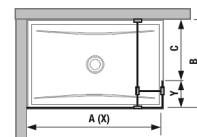

Číslo výrobku	Rozmery skiel (mm)			Rozmery vaničky (mm)		Rozmer vstupu (mm)
	X	Y	V	A	B	C
H267426	1 200	200	2 000	1 200	800/900	600/700
H267427	1 300	200	2 000	1 300	800/900	600/700
H267428	1 400	200	2 000	1 400	800/900	600/700