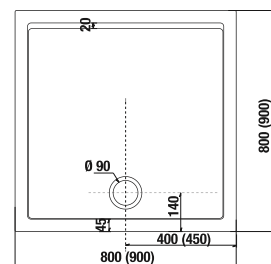

SPRCHOVÉ STENY, KÚTY, DVERE A VANIČKY /

SPRCHOVÁ VANIČKA Z LIATEHO MRAMORU PADANA OBDĹŽNIKOVÁ S

Číslo výrobku	Popis výrobku	Cena
H2119340000001	sprchová vanička obdĺžniková, 1000 × 800 mm, liaty mramor	193,43 €
H2119380000001	sprchová vanička obdĺžniková, 1000 × 900 mm, liaty mramor	208,34 €
H2119350000001	sprchová vanička obdĺžniková, 1000 × 800 mm, liaty mramor	246,74 €
H2119390000001	sprchová vanička obdĺžniková, 1000 × 900 mm, liaty mramor	259,77 €

Vaničky Padana sú vhodné na zabudovanie do podlahy.

Vaničky Padana sú plytké, preto odporúčame sifón H294230, ktorý má vysoký prietok 54 l/min.

Objednať zvlášť:	Cena
H2942300000001 sifón HL pre sprchové vaničky Ø 90 mm, s nerezovým krytom Ø 113 mm, prietok 54 l/min, vrátane montážneho príslušenstva	36,64 €
H8991030000001 dilatačná páska medzi vaničkou a stenou, 290 × 50 mm	7,21 €

SPRCHOVÁ VANIČKA Z LIATEHO MRAMORU PADANA ŠTVORCOVÁ S

Číslo výrobku	Popis výrobku	Cena
H2119310000001	sprchová štvorcová vanička, 800 × 800 mm, liaty mramor	152,07 €
H2119320000001	sprchová štvorcová vanička, 900 × 900 mm, liaty mramor	181,51 €

Vaničky Padana sú vhodné na zabudovanie do podlahy.

Vaničky Padana sú plytké, preto odporúčame sifón H294230, ktorý má vysoký prietok 54 l/min.

Objednať zvlášť:	Cena
H2942300000001 sifón HL pre sprchové vaničky Ø 90 mm, s nerezovým krytom Ø 113 mm, prietok 54 l/min, vrátane montážneho príslušenstva	36,64 €
H8991030000001 dilatačná páska medzi vaničkou a stenou, 290 × 50 mm	7,21 €

SPRCHOVÁ VANIČKA Z LIATEHO MRAMORU PADANA ŠTVRŤKRUHOVÁ S

Číslo výrobku	Popis výrobku	Cena
H2119330000001	sprchová štvrtkruhová vanička, 900 × 900 mm, rádius 550 mm, liaty mramor	176,29 €

Vaničky Padana sú vhodné na zabudovanie do podlahy.