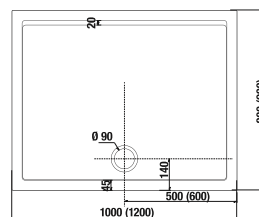

SPRCHOVÉ STENY, KÚTY, DVERE A VANIČKY /

SPRCHOVÁ VANIČKA Z LIATEHO MRAMORU PADANA OBDĹŽNIKOVÁ S

Číslo výrobku	Popis výrobku	Cena
H2119340000001	sprchová vanička obdĺžniková, 1000 × 800 mm, liaty mramor	193,43 €
H2119380000001	sprchová vanička obdĺžniková, 1000 × 900 mm, liaty mramor	208,34 €
H2119350000001	sprchová vanička obdĺžniková, 1000 × 800 mm, liaty mramor	246,74 €
H2119390000001	sprchová vanička obdĺžniková, 1000 × 900 mm, liaty mramor	259,77 €

Vaničky Padana sú vhodné na zabudovanie do podlahy.

Vaničky Padana sú plytké, preto odporúčame sifón H294230, ktorý má vysoký prietok 54 l/min.

Objednať zvlášť:	Cena
H2942300000001 sifón HL pre sprchové vaničky Ø 90 mm, s nerezovým krytom Ø 113 mm, prietok 54 l/min, vrátane montážneho príslušenstva	36,64 €
H8991030000001 dilatačná páska medzi vaničkou a stenou, 290 × 50 mm	7,21 €

SPRCHOVÁ VANIČKA Z LIATEHO MRAMORU PADANA ŠTVORCOVÁ S

Číslo výrobku	Popis výrobku	Cena
H2119310000001	sprchová štvorcová vanička, 800 × 800 mm, liaty mramor	152,07 €
H2119320000001	sprchová štvorcová vanička, 900 × 900 mm, liaty mramor	181,51 €

Vaničky Padana sú vhodné na zabudovanie do podlahy.

Vaničky Padana sú plytké, preto odporúčame sifón H294230, ktorý má vysoký prietok 54 l/min.

Objednať zvlášť:	Cena
H2942300000001 sifón HL pre sprchové vaničky Ø 90 mm, s nerezovým krytom Ø 113 mm, prietok 54 l/min, vrátane montážneho príslušenstva	36,64 €
H8991030000001 dilatačná páska medzi vaničkou a stenou, 290 × 50 mm	7,21 €

SPRCHOVÁ VANIČKA Z LIATEHO MRAMORU PADANA ŠTVRŤKRUHOVÁ S

Číslo výrobku	Popis výrobku	Cena
H2119330000001	sprchová štvrtkruhová vanička, 900 × 900 mm, rádius 550 mm, liaty mramor	176,29 €

Vaničky Padana sú vhodné na zabudovanie do podlahy.