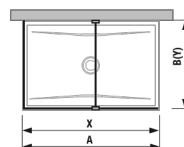

Číslo výrobku	Rozmery skiel (mm)			Rozmery vaničky (mm)	
	X	Y	V	A	B
H269421	1 194	784	2 000	1 200	800
H269422	1 194	884	2 000	1 200	900
H269423	1 294	784	2 000	1 300	800
H269424	1 294	884	2 000	1 300	900
H269425	1 394	784	2 000	1 400	800
H269426	1 394	884	2 000	1 400	900