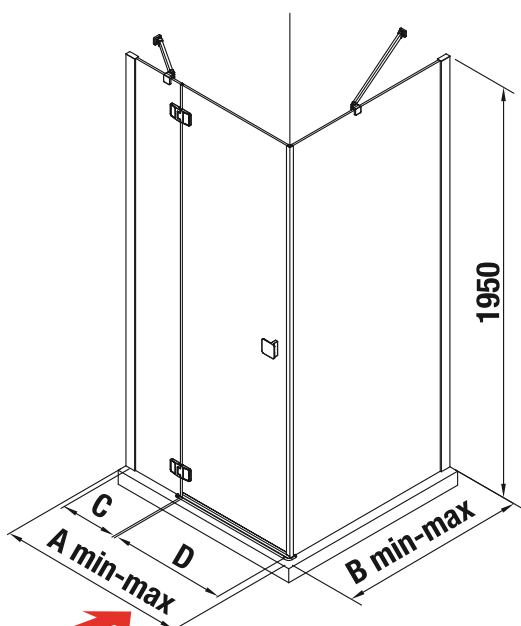

UPOZORNENIE – KOMBINÁCIA SPRCHOVÝCH DVERÍ A PEVNEJ STENY:

Vždy je nutné skontrolovať rozmer vaničky, na ktorý má byť sprchovací kút inštalovaný. Kóty A/B definujú vonkajšiu hranu nástenného profilu. Dbajte na dodržanie definovaných ROZMEROVÝCH MOŽNOSTÍ sprchovacieho kúta.

Sprchové dvere ľavé