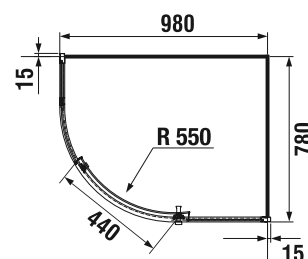

JIKA•perla
GLASS

ľavopravý variant