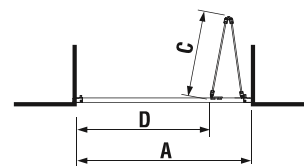

Sprchové dvere skládacie 800, 900 mm, LAVÉ/PRAVÉ, strieborný lesklý profil, 6 mm transparentné sklo alebo sklo s dekorom arctic a úpravou JIKA perla GLASS, držadlá chróm.

Číslo výrobku	Rozmer (mm)	Výška (mm)	Hrúbka (mm)	Variet vyhotovenia skla	Cena
H2552410026681	800	1950	6	transparentné	303,47 €
H2552420026681	900	1950	6	transparentné	320,64 €
H2552410026661	800	1950	6	arctic	318,99 €
H2552420026661	900	1950	6	arctic	336,28 €

šarža 668 – transparentné sklo
šarža 666 – arctic decor

Číslo výrobku	Rozmerové možnosti (mm) do niky		Šírka vstupu (mm) D	Rozmer (mm) C
	A min	A max		
H255241	765	795	535	306
H255242	865	895	635	358

JIKA perla
GLASS

ľavoprávny variant