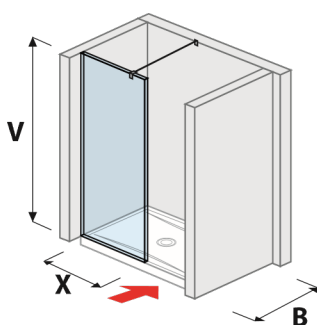

JIKA • perla
GLASS

SPRCHOVÉ STENY, KÚTY, DVERE A VANIČKY /

SKLENENÁ STENA PURE PEVNÁ 120, 130, 140 CM S

Číslo výrobku	Popis výrobku	Cena
H2674200026681	sklenená stena pevná 1 200 mm pre sprchovú vaničku 1 200×800 mm a 1 200×900 mm, s úpravou JIKA Perla GLASS, vrátane dvoch vzpier	596,98 €
H2674210026681	sklenená stena pevná 1 300 mm pre sprchovú vaničku 1 300×800 mm a 1 300×900 mm, s úpravou JIKA Perla GLASS, vrátane dvoch vzpier	636,20 €
H2674220026681	sklenená stena pevná 1 400 mm pre sprchovú vaničku 1 400×800 mm a 1 400×900 mm, s úpravou JIKA Perla GLASS, vrátane dvoch vzpier	734,13 €

Číslo výrobku	Rozmery skiel (mm)		Rozmery vaničky (mm)	
	X	V	A	B
H267420	1 180	2 000	1 200	800/900
H267421	1 280	2 000	1 300	800/900
H267422	1 380	2 000	1 400	800/900

SKLENENÁ STENA PURE BOČNÁ 70, 80 CM S