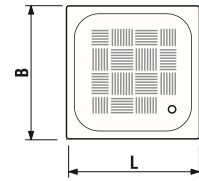

SPRCHOVÉ STENY, KÚTY, DVERE A VANIČKY /

SPRCHOVÁ OCEĽOVÁ VANIČKA SOFIA

Antislip
Špeciálna povrchová úprava antislip zabraňuje pokĺznutiu vo vaničke.

Číslo výrobku	Popis výrobku	Antislip reliéf yyy: 011	Cena 000	Cena Antislip
H2140700000001 SPECIAL line	štvorcová sprchová vanička 700 × 700 mm		39,67 €	
H214080000yyy1 SPECIAL line	štvorcová sprchová vanička 800 × 800 mm	x	39,67 €	39,67 €
H214090000yyy1 SPECIAL line	štvorcová sprchová vanička 900 × 900 mm	x	64,44 €	64,44 €

šarža 000 - biela
šarža 011 - Antislip

	L	B	H	X	Y
H214070	700	700	135	42	52
H214080	800	800	145	42	52
H214090	900	900	145	52	62

Objednať zvlášť:	Cena	
H2948240000001 SPECIAL line	sifón HL pre sprchové vaničky, nerezová krytka s logom JIKA, prietok 39 l/min	9,04 €
H2955560000001	Laufen nohy k akrylátovým vstavaným sprchovým vaničkám	35,55 €

Štvorcové vaničky Sofia odporúčame kombinovať so sprchovými kútmí a dvermi Cubito Pure, so sprchovými kútmí Lyra plus.

Výhody sprchových vaničiek z liateho mramoru

- hladký povrch vaničiek zaručuje vysoko hygienické prostredie
- liaty mramor sa dobre čistí a ľahko udržuje
- vaničky sú vysoko odolné, budú tak v kúpeľni slúžiť dlhodobo
- vďaka odolnosti proti UV žiareniu si vaničky Padana zachovávajú trvale svoju belosť
- výška vaničiek je iba 3,5 cm, preto v priestore budí subtilný a ladný dojem

Sprchové vaničky Padana sú vyrobené z inovatívneho liateho mramoru. Hlavnou zložkou výroby je vápenec, ktorý v spojení s živickou dáva vzniknúť jedinečnému materiálu. Spolu s minimalistickým designom sú vaničky Padana okrasou každej kúpeľne.