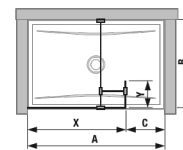

Číslo výrobku	Rozmery skiel (mm)			Rozmery vaničky (mm)		Rozmer vstupu (mm)
	X	Y	V	A	B	C
H268421	697	200	2 000	1 200/1300	800/900	503/603
H268422	797	200	2 000	1 400	800/900	603