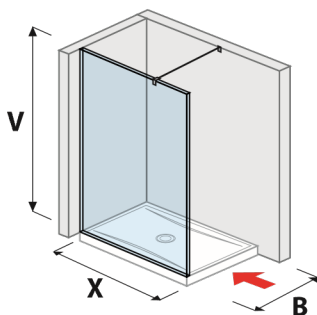

Číslo výrobku	Popis výrobku	Cena
H2694270026681	sklenená stena bočná 900 mm pre sprchovú vaničku 900×900 mm, s úpravou JIKA perla GLASS, vrátane bočného profilu a vzpery	507,91 €
H2694280026681	sklenená stena bočná 1 000 mm pre sprchovú vaničku 1 000×800 mm, s úpravou JIKA perla GLASS, vrátane bočného profilu a vzpery	507,91 €
H2674230026681	sklenená stena bočná 1 200 mm pre sprchovú vaničku 1 200×800 mm a 1 200×900 mm, s úpravou JIKA perla GLASS, vrátane bočného profilu a vzpery	596,98 €
H2674240026681	sklenená stena bočná 1 300 mm pre sprchovú vaničku 1 300×800 mm a 1 300×900 mm, s úpravou JIKA perla GLASS, vrátane bočného profilu a vzpery	636,17 €
H2674250026681	sklenená stena bočná 1 400 mm pre sprchovú vaničku 1 400×800 mm a 1 400×900 mm, s úpravou JIKA perla GLASS, vrátane bočného profilu a vzpery	685,14 €

Číslo výrobku	Rozmery skiel (mm)		Rozmery vaničky (mm)	
	X	V	A	B
H267423	1 184	2 000	1 200	800/900
H267424	1 284	2 000	1 300	800/900
H267425	1 384	2 000	1 400	800/900
H269427	884	2 000	900	900
H269428	984	2 000	1 000	800

SKLENENÁ STENA PURE „L“ 120, 130, 140 × 80 CM | 120, 130, 140 × 90 CM S