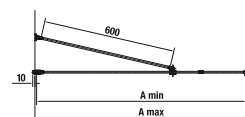

Pevná sprchová stena, strieborný lesklý profil, 8 mm transparentné sklo s úpravou Jika perla Glass.

Číslo výrobku	Variant	Rozmer (mm)	Výška (mm)	Hrúbka (mm)	Variant vyhotovenia skla	Cena
H2974210026681	ľavá/pravá	800×1950	1950	8	transparentné	254,88 €
H2974220026681	ľavá/pravá	900×1950	1950	8	transparentné	280,80 €
H2974230026681	ľavá/pravá	1000×1950	1950	8	transparentné	298,08 €

Číslo výrobku	Rozmerové možnosti (mm)	
	A min	A max
H2974210026681	785	795
H2974220026681	885	895
H2974230026681	985	995