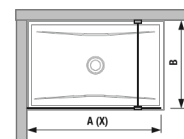

Číslo výrobku	Rozmery skiel (mm)		Rozmery vaničky (mm)	
	X	V	A	B
H267423	1 184	2 000	1 200	800/900
H267424	1 284	2 000	1 300	800/900
H267425	1 384	2 000	1 400	800/900
H269427	884	2 000	900	900
H269428	984	2 000	1 000	800