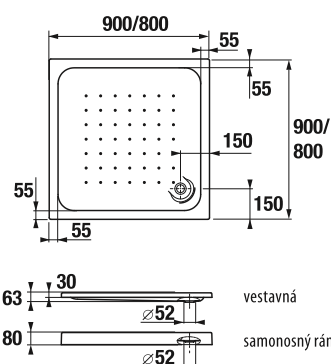

SPRCHOVÉ STENY, KÚTY, DVERE A VANIČKY /

Výhody akrylátových vaničiek Deep by Jika

- predĺžená záruka 5 rokov
- akrylátové vaničky sú vyrobené zo 100% akrylátu
- variant zápusťný a samonosný
- protišmyková úprava ANTISLIP
- dobré izolačné vlastnosti
- teplý povrch
- stálofarebnosť
- ľahká údržba

Odporúčame kombinovať so sprchovými kútni a dverami Jika (Cubito Pure, Lyra plus).

SPRCHOVÁ AKRYLÁTOVÁ VANIČKA DEEP BY JIKA ŠTVORCOVÁ S

Číslo výrobku	Popis výrobku	Cena
H2118210000001	sprchová vanička štvorcová, samonosný rám, 800 × 800 mm, biela	138,66 €
H2118220000001	sprchová vanička štvorcová, samonosný rám, 900 × 900 mm, biela	156,81 €
H2118310000001	sprchová vanička štvorcová, vstavaná, 800 × 800 mm, biela	138,66 €
H2118320000001	sprchová vanička štvorcová, vstavaná, 900 × 900 mm, biela	156,81 €

Objednať zvlášť:	Cena	
H2948240000001	sifón pre sprchové vaničky 50/40 mm, nerezová krytka s logom JIKA, prietok 39 l/min	9,04 €
H2955560000001	Laufen nohy k akrylátovým vstavaným sprchovým vaničkám	35,55 €

SPRCHOVÁ AKRYLÁTOVÁ VANIČKA DEEP BY JIKA ŠTVRŤKRUHOVÁ S

Číslo výrobku	Popis výrobku	Cena
H2138210000001	sprchová vanička štvrtkruhová, samonosný rám, 800 × 800 mm, rádius 550 mm, biela	129,54 €
H2138220000001	sprchová vanička štvrtkruhová, samonosný rám, 900 × 900 mm, rádius 550 mm, biela	147,03 €

Objednať zvlášť:	Cena	
H2948240000001	sifón pre sprchové vaničky 50/40 mm, nerezová krytka s logom JIKA, prietok 39 l/min	9,04 €
H2955560000001	Laufen nohy k akrylátovým vstavaným sprchovým vaničkám	35,55 €

Antislip
Špeciálna povrchová úprava antislip zabraňuje pokĺznutiu vo vaničke.