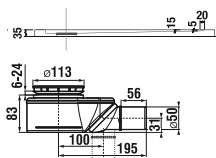

SPRCHOVÉ STENY, KÚTY, DVERE A VANIČKY /

SPRCHOVÁ VANIČKA Z LIATEHO MRAMORU PADANA OBDĹŽNIKOVÁ S

Číslo výrobku	Popis výrobku	Cena
H2119340000001	sprchová vanička obdĺžniková, 1000 × 800 mm, liaty mramor	193,43 €
H2119380000001	sprchová vanička obdĺžniková, 1000 × 900 mm, liaty mramor	208,34 €
H2119350000001	sprchová vanička obdĺžniková, 1000 × 800 mm, liaty mramor	246,74 €
H2119390000001	sprchová vanička obdĺžniková, 1000 × 900 mm, liaty mramor	259,77 €

Vaničky Padana sú vhodné na zabudovanie do podlahy.

Vaničky Padana sú plytké, preto odporúčame sifón H294230, ktorý má vysoký prietok 54 l/min.

Objednať zvlášť:	Cena
H2942300000001 sifón HL pre sprchové vaničky Ø 90 mm, s nerezovým krytom Ø 113 mm, prietok 54 l/min, vrátane montážneho príslušenstva	36,64 €
H8991030000001 dilatačná páska medzi vaničkou a stenou, 290 × 50 mm	7,21 €

SPRCHOVÁ VANIČKA Z LIATEHO MRAMORU PADANA ŠTVORCOVÁ S

Číslo výrobku	Popis výrobku	Cena
H2119310000001	sprchová štvorcová vanička, 800 × 800 mm, liaty mramor	152,07 €
H2119320000001	sprchová štvorcová vanička, 900 × 900 mm, liaty mramor	181,51 €

Vaničky Padana sú vhodné na zabudovanie do podlahy.

Vaničky Padana sú plytké, preto odporúčame sifón H294230, ktorý má vysoký prietok 54 l/min.

Objednať zvlášť:	Cena
H2942300000001 sifón HL pre sprchové vaničky Ø 90 mm, s nerezovým krytom Ø 113 mm, prietok 54 l/min, vrátane montážneho príslušenstva	36,64 €
H8991030000001 dilatačná páska medzi vaničkou a stenou, 290 × 50 mm	7,21 €

SPRCHOVÁ VANIČKA Z LIATEHO MRAMORU PADANA ŠTVRŤKRUHOVÁ S

Číslo výrobku	Popis výrobku	Cena
H2119330000001	sprchová štvrtkruhová vanička, 900 × 900 mm, rádius 550 mm, liaty mramor	176,29 €

Vaničky Padana sú vhodné na zabudovanie do podlahy.