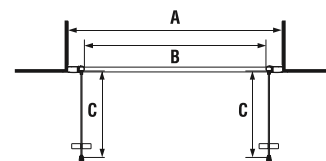

Sprchové dvere kyvné 800, 900 mm ľavé/pravé, biely profil, 4mm transparentné sklo, alebo sklo s dekorom stripy a úpravou JIKA perla GLASS, madlá biele

Číslo výrobku	Rozmer (mm)	Výška (mm)	Hrúbka (mm)	Variet vyhotovenia skla	Cena
H2563810006681	800	1900	4	transparentné	223,06 €
H2563810006651	800	1900	4	stripy	238,80 €
H2563820006681	900	1900	4	transparentné	232,86 €
H2563820006651	900	1900	4	stripy	248,65 €