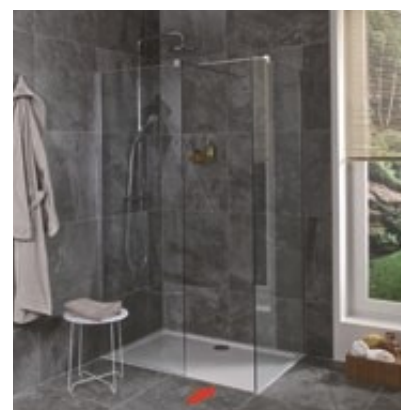

SPRCHOVÉ STENY, KÚTY, DVERE A VANIČKY /

Sprchové steny PURE bezrámové

JIKA • perla
GLASS

SPRCHOVÉ STENY, KÚTY, DVERE A VANIČKY /

SKLENENÁ STENA PURE PEVNÁ 120, 130, 140 CM S

Číslo výrobku	Popis výrobku	Cena
H2674200026681	sklenená stena pevná 1 200 mm pre sprchovú vaničku 1 200×800 mm a 1 200×900 mm, s úpravou JIKA Perla GLASS, vrátane dvoch vzpier	596,98 €
H2674210026681	sklenená stena pevná 1 300 mm pre sprchovú vaničku 1 300×800 mm a 1 300×900 mm, s úpravou JIKA Perla GLASS, vrátane dvoch vzpier	636,20 €
H2674220026681	sklenená stena pevná 1 400 mm pre sprchovú vaničku 1 400×800 mm a 1 400×900 mm, s úpravou JIKA Perla GLASS, vrátane dvoch vzpier	734,13 €

Číslo výrobku	Rozmery skiel (mm)		Rozmery vaničky (mm)	
	X	V	A	B
H267420	1 180	2 000	1 200	800/900
H267421	1 280	2 000	1 300	800/900
H267422	1 380	2 000	1 400	800/900

SKLENENÁ STENA PURE BOČNÁ 70, 80 CM S

Číslo výrobku	Popis výrobku	Cena
H2674290026681	sklenená stena bočná 700 mm pre sprchovú vaničku 1200×800 mm, 1200×900 mm, 1300×800 mm a 1300×900 mm s úpravou JIKA perla GLASS, vrátane bočného profilu a vzpery	450,07 €
H2684200026681	sklenená stena bočná 800 mm pre sprchovú vaničku 1 400×800 mm a 1 400×900 mm s úpravou JIKA perla GLASS, vrátane bočného profilu a vzpery	474,53 €

Číslo výrobku	Rozmery skiel (mm)	Rozmery vaničky (mm)		Rozmer vstupu (mm)	
		A	B		
H267429	684	2 000	1 200/1300	800/900	516/616
H268420	784	2 000	1 400	800/900	616

SKLENENÁ STENA PURE BOČNÁ 90, 100, 120, 130, 140 CM S

Číslo výrobku	Popis výrobku	Cena
H2694270026681	sklenená stena bočná 900 mm pre sprchovú vaničku 900×900 mm, s úpravou JIKA perla GLASS, vrátane bočného profilu a vzpery	507,91 €
H2694280026681	sklenená stena bočná 1 000 mm pre sprchovú vaničku 1 000×800 mm, s úpravou JIKA perla GLASS, vrátane bočného profilu a vzpery	507,91 €
H2674230026681	sklenená stena bočná 1 200 mm pre sprchovú vaničku 1 200×800 mm a 1 200×900 mm, s úpravou JIKA perla GLASS, vrátane bočného profilu a vzpery	596,98 €
H2674240026681	sklenená stena bočná 1 300 mm pre sprchovú vaničku 1 300×800 mm a 1 300×900 mm, s úpravou JIKA perla GLASS, vrátane bočného profilu a vzpery	636,17 €
H2674250026681	sklenená stena bočná 1 400 mm pre sprchovú vaničku 1 400×800 mm a 1 400×900 mm, s úpravou JIKA perla GLASS, vrátane bočného profilu a vzpery	685,14 €

Číslo výrobku	Rozmery skiel (mm)		Rozmery vaničky (mm)	
	X	V	A	B
H267423	1 184	2 000	1 200	800/900
H267424	1 284	2 000	1 300	800/900
H267425	1 384	2 000	1 400	800/900
H269427	884	2 000	900	900
H269428	984	2 000	1 000	800

SKLENENÁ STENA PURE „L“ 120, 130, 140 × 80 CM | 120, 130, 140 × 90 CM S

Číslo výrobku	Popis výrobku	Cena
H2694210026681	„L“ sklenená stena 1 200×800 mm, pre sprchovú vaničku 1 200×800 mm, vrátane bočného profilu, profilu pre spojenie dvoch skiel a vzpery, s úpravou JIKA Perla GLASS	979,00 €
H2694220026681	„L“ sklenená stena 1 200×900 mm pre sprchovú vaničku 1 200×900 mm, vrátane bočného profilu, profilu pre spojenie dvoch skiel a vzpery, s úpravou JIKA Perla GLASS	1 047,59 €
H2694230026681	„L“ sklenená stena 1 300×800 mm pre sprchovú vaničku 1 300×800 mm, vrátane bočného profilu, profilu pre spojenie dvoch skiel a vzpery, s úpravou JIKA Perla GLASS	1 110,75 €
H2694240026681	„L“ sklenená stena 1 300×900 mm pre sprchovú vaničku 1 300×900 mm, vrátane bočného profilu, profilu pre spojenie dvoch skiel a vzpery, s úpravou JIKA Perla GLASS	1 125,44 €
H2694250026681	„L“ sklenená stena 1 400×800 mm pre sprchovú vaničku 1 400×800 mm, vrátane bočného profilu, profilu pre spojenie dvoch skiel a vzpery, s úpravou JIKA Perla GLASS	1 110,75 €
H2694260026681	„L“ sklenená stena 1 400×900 mm pre sprchovú vaničku 1 400×900 mm, vrátane bočného profilu, profilu pre spojenie dvoch skiel a vzpery, s úpravou JIKA Perla GLASS	1 223,37 €