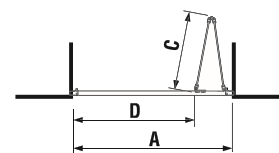

Sprchové dvere skladacie 800,900 mm ľavé/pravé, biely profil, 4mm transparentné sklo, alebo sklo s dekorom stripy a úpravou JIKA perla GLASS, madlá biele