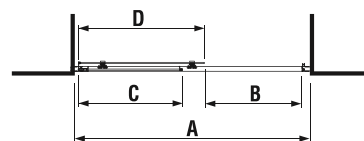

Číslo výrobku	Rozmer (mm)	Výška (mm)	Hrúbka (mm)	Variet vyhotovenia skla	Cena
H2422430026681	1000	1950	6	transparentné	293,73 €
H2422440026681	1200	1950	6	transparentné	327,30 €
H2422480026681	1400	1950	6	transparentné	365,80 €
H2422430026661	1000	1950	6	arctic	308,63 €
H2422440026661	1200	1950	6	arctic	343,79 €
H2422480026661	1400	1950	6	arctic	384,38 €

šarža 668 – transparentné sklo
šarža 666 – arctic decor

Číslo výrobku	Rozmerové možnosti (mm) do niky		Posuvné dvere (mm) D	Rozmer (mm) pevná stena C	Šírka vstupu (mm) B
	A min	A max			
H242243	965	995	523	415	386,5
H242244	1165	1195	623	515	486,5
H242248	1365	1395	723	615	586,5

JIKA perla
GLASS

ľavoprávny variant