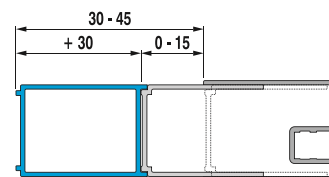

Číslo výrobku	Popis produktu	Cena
H2912480000151	rozširovací profil pre sprchové kúty a sprchové dvere, použiteľný pre nastavenie profilu, ktorý je súčasťou kúta alebo dveri	36,00 €

Inovatívne riešenie značky Jika, ktoré ľahko vyrieši ťažkosti s príliš veľkými rozmermi niky pre sprchový kút. Rozširovací profil radu Cubito Pure je jednoduchým a veľmi šikovným riešením, ako si pomôcť. Takmer neviditeľne „nastaví“ sprchový kút či dvere a jednoducho, ale hlavne spoľahlivo uzavrie celý priestor, ktorý máte k dispozícii. Profil H2912480000151 je možné nastaviť na existujúce profily z každej strany dveri a rozšíriť tak stenu sprchového kúta na 60 – 90 mm, v prípade nastavenia iba jedného z profilov dosiahne rozšírenie 30 – 45 mm.