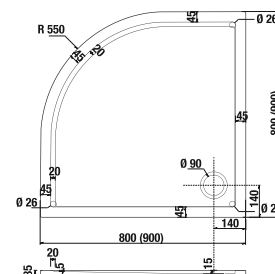

Číslo výrobku	Popis výrobku	Cena
H2119330000001	sprchová štvrtkruhová vanička, 900 × 900 mm, rádius 550 mm, liaty mramor	176,29 €

Vaničky Padana sú vhodné na zabudovanie do podlahy.

Vaničky Padana sú plytké, preto odporúčame sifón H294230, ktorý má vysoký prietok 54 l/min.

Objednať zvlášť:	Cena
H2942300000001 sifón HL pre sprchové vaničky Ø 90 mm, s nerezovým krytom Ø 113 mm, prietok 54 l/min, vrátane montážneho príslušenstva	36,64 €
H8991030000001 dilatačná páska medzi vaničkou a stenou, 290 × 50 mm	7,21 €