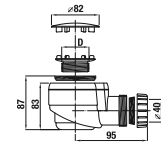

SPRCHOVÉ STENY, KÚTY, DVERE A VANIČKY /

SPRCHOVÁ OCEĽOVÁ VANIČKA SOFIA

Antislip
Špeciálna povrchová úprava antislip zabraňuje pokĺznutiu vo vaničke.

Číslo výrobku	Popis výrobku	Antislip reliéf yyy: 011	Cena 000	Cena Antislip
H2140700000001 SPECIAL line	štvorcová sprchová vanička 700 × 700 mm		39,67 €	
H214080000yyy1 SPECIAL line	štvorcová sprchová vanička 800 × 800 mm	x	39,67 €	39,67 €
H214090000yyy1 SPECIAL line	štvorcová sprchová vanička 900 × 900 mm	x	64,44 €	64,44 €

šarža 000 - biela
šarža 011 - Antislip

	L	B	H	X	Y
H214070	700	700	135	42	52
H214080	800	800	145	42	52
H214090	900	900	145	52	62

Objednať zvlášť:	Cena	
H2948240000001 SPECIAL line	sifón HL pre sprchové vaničky, nerezová krytka s logom JIKA, prietok 39 l/min	9,04 €
H2955560000001	Laufen nohy k akrylátovým vstavaným sprchovým vaničkám	35,55 €

Štvorcové vaničky Sofia odporúčame kombinovať so sprchovými kútmí a dvermi Cubito Pure, so sprchovými kútmí Lyra plus.

Výhody sprchových vaničiek z liateho mramoru

- hladký povrch vaničiek zaručuje vysoko hygienické prostredie
- liaty mramor sa dobre čistí a ľahko udržuje
- vaničky sú vysoko odolné, budú tak v kúpeľni slúžiť dlhodobo
- vďaka odolnosti proti UV žiareniu si vaničky Padana zachovávajú trvale svoju belosť
- výška vaničiek je iba 3,5 cm, preto v priestore budí subtilný a ladný dojem

Sprchové vaničky Padana sú vyrobené z inovatívneho liateho mramoru. Hlavnou zložkou výroby je vápenec, ktorý v spojení s živickou dáva vzniknúť jedinečnému materiálu. Spolu s minimalistickým designom sú vaničky Padana okrasou každej kúpeľne.