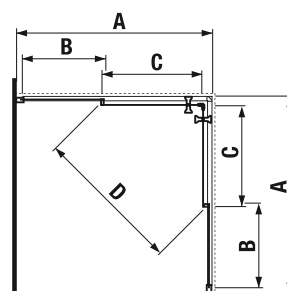

Sprchový kút 800, 900 mm štvorec, biely lesklý profil, 4mm transparentné sklo alebo sklo stripy s úpravou JIKA perla GLASS, držadlá biele.

Číslo výrobku	Rozmer (mm)	Výška (mm)	Hrúbka (mm)	Variants vyhotovenia skla	Cena
H2513810006681	800	1900	*4/5	transparentné	259,31 €
H2513820006681	900	1900	*4/5	transparentné	280,83 €
H2513810006651	800	1900	*4/5	sklo stripy	277,74 €
H2513820006651	900	1900	*4/5	sklo stripy	299,93 €