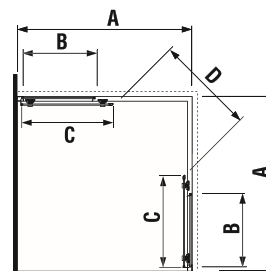

SPRCHOVÉ STENY, KÚTY, DVERE A VANIČKY /

SPRCHOVÝ KÚT ŠTVRŤKRUHOVÝ CUBITO PURE 4 DIELNY S

JIKA • perla
GLASS

Sprchový kút 800, 900 mm štvrtkruh LAVÝ/PRAVÝ, rádus 550 mm, strieborný lesklý profil, 6 mm transparentné sklo alebo s dekorom arctic a úpravou JIKA perla GLASS, drždľá chróm.

Číslo výrobku	Rozmer (mm)	Výška (mm)	Hrúbka (mm)	Variet vyhotovenia skla	Cena
H2532410026681	800	1950	6	transparentné	422,46 €
H2532420026681	900	1950	6	transparentné	448,47 €
H2532410026661	800	1950	6	arctic	443,73 €
H2532420026661	900	1950	6	arctic	470,58 €

šarža 668 – transparentné sklo
šarža 666 – arctic decor

Číslo výrobku	Rozmerové možnosti (mm)		Rozmer (mm) B	Rozmer (mm) C	Šírka vstupu (mm) D
	A min	A max			
H2532410026681	780	795	225	389	410
H2532420026681	880	898	325	389	540
H2532410026661	780	795	225	389	410
H2532420026661	880	898	325	389	540

Sprchové kúty Cubito Pure sú kompatibilné s vaničkami Jika.

SPRCHOVÝ KÚT ŠTVORCOVÝ CUBITO PURE 4 DIELNY S

JIKA • perla
GLASS

Sprchový kút 800, 900 mm štvorec, strieborný lesklý profil, 6 mm transparentné sklo alebo s dekorom arctic a úpravou JIKA perla GLASS, drždľá chróm.

Číslo výrobku	Rozmer (mm)	Výška (mm)	Hrúbka (mm)	Variet vyhotovenia skla	Cena
H2512410026681	800	1950	6	transparentné	417,61 €
H2512420026681	900	1950	6	transparentné	443,04 €
H2512410026661	800	1950	6	arctic	476,12 €
H2512420026661	900	1950	6	arctic	519,53 €

šarža 668 – transparentné sklo
šarža 666 – arctic decor

Číslo výrobku	Rozmerové možnosti (mm)		Rozmer (mm) B	Rozmer (mm) C	Šírka vstupu (mm) D
	A min	A max			
H2512410026681	780	795	319	400,5	434,8
H2512420026681	880	898	369	450,5	505,5
H2512410026661	780	795	319	400,5	434,8
H2512420026661	880	898	369	450,5	505,5

Všetky sprchové kúty ponúkame výhradne s úpravou JIKA perla GLASS na vnútornej strane skla sprchovej zásteny.