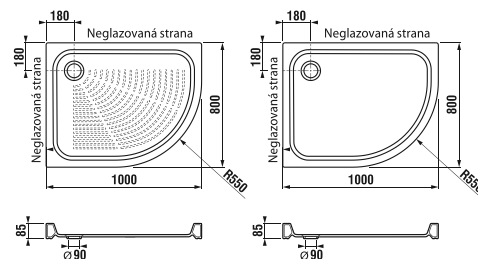

ľavý variant H852210

ľavý variant H852211